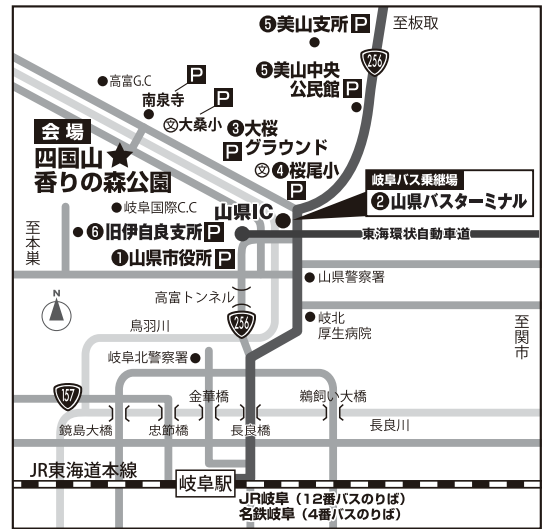

マスク着用、手指衛生、密回避、体調不良時は全ての行動をストップ。

入場時に検温を実施します。ご協力ください。

シャトルバスについて

当日の会場周辺は、駐車場が少ないため、以下の方法でお越しください。

公共交通機関をご利用の場合は、岐阜バス「山県バスターミナル」からの無料シャトルバスをご利用ください。

お車で越しの場合は、

- ①山県市役所 ②大桜グラウンド ③桜尾小学校
 - ④美山支所・美山中央公民館 ⑤旧伊自良支所
- からの無料シャトルバスをご利用ください。

[主催] 山県市ふるさと栗まつり実行委員会 [協賛] ぎふ農業協同組合

[お問合せ先] 山県市ふるさと栗まつり実行委員会事務局 TEL.0581-22-6831 (山県市まちづくり・企業支援課内)

詳しくはこちら

山県市ふるさと栗まつり

2022年 **10月2日(日)**
 午前**10時**～午後**4時** **雨天決行**

場所: **四国山香りの森公園**

[主催] 山県市ふるさと栗まつり実行委員会
 [協賛] ぎふ農業協同組合

香りドームステージ	TIME	芝生広場ステージ	栗つかみ取り
オープニングセレモニー	10:00		
	10:15		
オープニング/アイドルライブ	10:30	地元郷土芸能	1回目
	10:45		
	11:00		
	11:15	ダンスパフォーマンス第1部	
	11:30		
ぎふチャンラジオ 公開生放送	12:00		
	13:30	地元郷土芸能	
	14:00		2回目
アイドルライブ	14:15	ダンスパフォーマンス第2部	
	14:30		
	14:45		
お楽しみ抽選会	15:15		
閉会宣言	15:30		

- ◆自家製ブルーベリーのフレッシュジュース
- ◆新助焼き餃子 ◆恋人の聖地PR

ほか、イベント盛りだくさん!

シャトルバスの運行時間は

※当日の交通状況等で遅れが発生することがありますのでご了承ください。

間隔約20分
 運行30分

- 1 山県市役所 (7:20～17:00)
- 2 山県バスターミナル(公共交通機関をご利用の場合)
- 3 大桜グラウンド
- 4 桜尾小学校 (8:00～17:00)