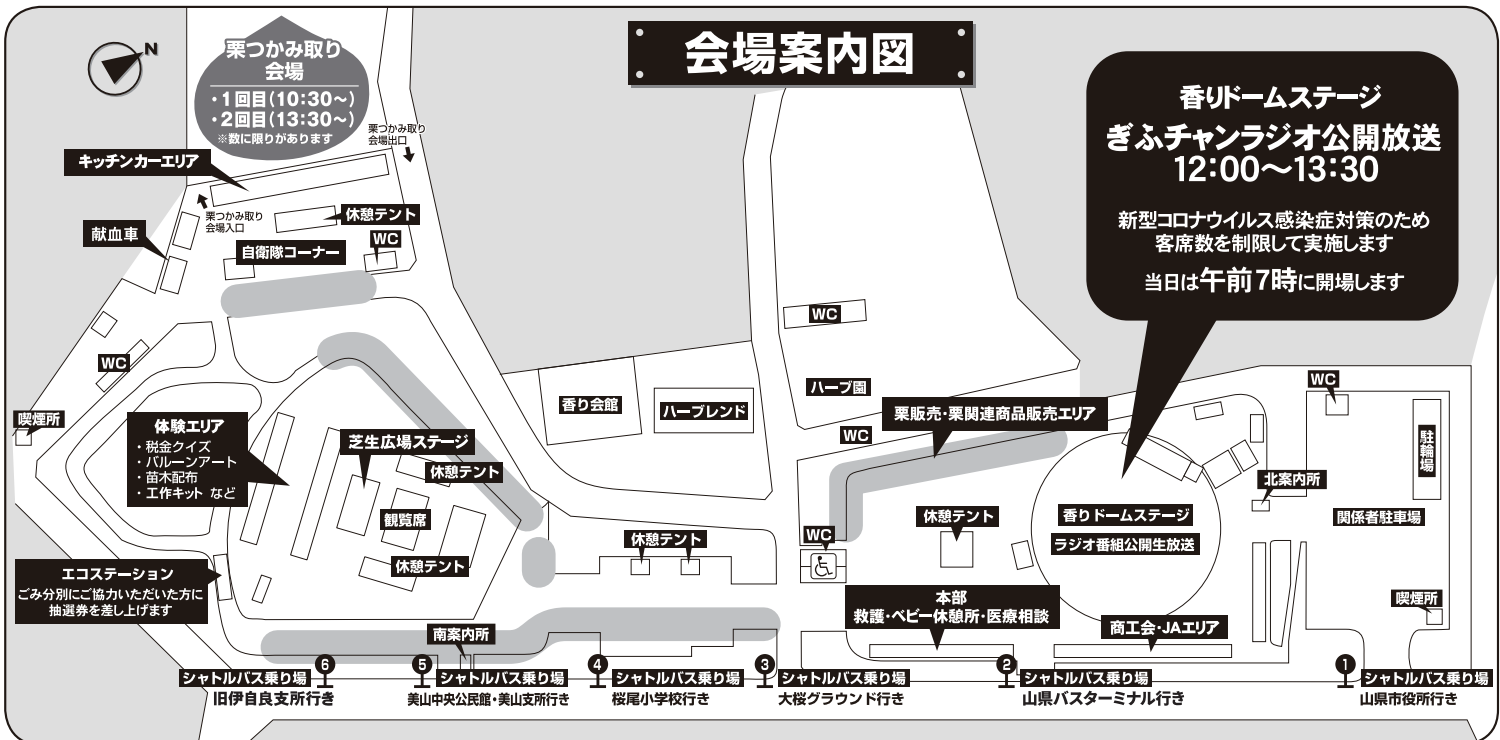

- ◆自家製ブルーベリーのフレッシュジュース
- ◆新助焼き餃子 ◆恋人の聖地PR

ほか、イベント盛りだくさん!

シャトルバスの運行時間は

※当日の交通状況等で遅れが発生することがありますのでご了承ください。

間隔約20分
 運行30分

- 1 山県市役所 (7:20～17:00)
- 2 山県バスターミナル(公共交通機関をご利用の場合)
- 3 大桜グラウンド
- 4 桜尾小学校 (8:00～17:00)

6 旧伊自良支所 ⇄ 会場

往路	復路
7:30 発	7:50 着
8:20 発	8:40 着
9:10 発	9:30 着
10:00 発	10:20 着
10:50 発	11:10 着
11:40 発	12:00 着
12:30 発	12:50 着
13:20 発	13:40 着
14:10 発	14:30 着
15:00 発	15:20 着
15:50 発	16:10 着
16:40 発	17:00 着

6 美山支所 ⇄ 会場

往路	復路
8:30 発	9:00 着
10:00 発	10:30 着
11:00 発	11:30 着
12:00 発	12:30 着
13:30 発	14:00 着
14:30 発	15:00 着
15:30 発	16:00 着
10:30 発	11:00 着
11:30 発	12:00 着
12:30 発	13:00 着
14:00 発	14:30 着
15:00 発	15:30 着
16:00 発	16:30 着

6 美山中央公民館 ⇄ 会場

往路	復路
8:00 発	8:20 着
8:10 発	8:30 着
9:00 発	9:20 着
9:30 発	9:50 着
10:00 発	10:20 着
10:30 発	10:50 着
11:30 発	11:50 着
12:30 発	12:50 着
13:30 発	13:50 着
14:00 発	14:20 着
14:30 発	14:50 着
15:00 発	15:20 着
16:10 発	16:30 着